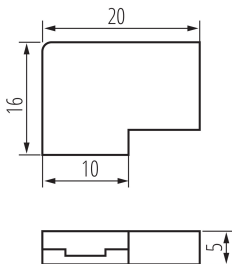

Konektor pro LED pásy

5905339384737

VŠEOBECNÉ ÚDAJE:

Délka [mm]: 16

Šířka [mm]: 20

Výška [mm]: 5

TECHNICKÉ ÚDAJE:

Jmenovité napětí [V]: 12 DC; 24 DC

Maximální proud [A]: 2

Stupeň krytí IP: 20

Počet kusů v jednotkovém balení (sada): 10

LOGISTICKÉ ÚDAJE:

Měrná jednotka: sada

Způsob balení: 10

Počet kusů v druhém balení : 10

Počet kusů v hromadném balení: 200

Čistá jednotková hmotnost [g]: 10

Gramáž [g]: 14.65

Hmotnost kusu brutto [g] : 12

Délka jednotkového balení [cm]: 7

Šířka jednotkového balení [cm]: 1

Výška jednotkového balení [cm]: 10

Hmotnost kartonu [kg]: 2.93

Šířka kartonu [cm]: 24.5

Výška kartonu [cm]: 20

Délka kartonu [cm]: 29

Objem kartonu [m³]: 0.01421

DALŠÍ INFORMACE:

- 10 kusů v jednom balení (sadě).

Konektor pro LED pásky