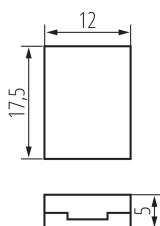

38474 CON P 10 RGB

Konektor pro LED pásky

5905339384744

VŠEOBECNÉ ÚDAJE:

Délka [mm]: 17.5

Šířka [mm]: 12

Výška [mm]: 5

TECHNICKÉ ÚDAJE:

Jmenovité napětí [V]: 12 DC; 24 DC

Materiál: plast

Maximální proud [A]: 2

Stupeň krytí IP: 20

Počet kusů v jednotkovém balení (sada): 10

LOGISTICKÉ ÚDAJE:

Měrná jednotka: sada

Způsob balení: 10

Počet kusů v druhém balení : 10

Počet kusů v hromadném balení: 100

Čistá jednotková hmotnost [g]: 8

Gramáž [g]: 13.3

Hmotnost kusu brutto [g] : 10

Délka jednotkového balení [cm]: 7

Šířka jednotkového balení [cm]: 1

Výška jednotkového balení [cm]: 10

Hmotnost kartonu [kg]: 1.33

Šířka kartonu [cm]: 19.5

Výška kartonu [cm]: 16.5

Délka kartonu [cm]: 24

Objem kartonu [m³]: 0.007722

DALŠÍ INFORMACE:

- 10 kusů v jednom balení (sadě).