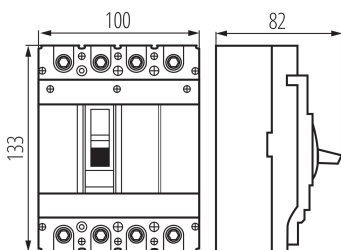

38516 KMCCB-RT-125A-4P

Kompaktní jistič KMCCB

5905339385161

5 let záruky shodně s podmínkami záručního prohlášení dostupného na [internetové stránce](#)

VŠEOBECNÉ ÚDAJE:

Kategorie použití: A

Místo montáže: montážní deska

Délka [mm]: 100

Šířka [mm]: 82

Výška [mm]: 133

TECHNICKÉ ÚDAJE:

Jmenovité napětí [V]: 230/415 AC

Jmenovitý proud [A]: 125

Jmenovitá frekvence [Hz]: 50

Typ přípojky: svorkovnice

Počet kusů v hromadném balení: 16

Čistá jednotková hmotnost [g]: 1134

Gramáž [g]: 1215

Hmotnost kusu brutto [g] : 1184

Délka jednotkového balení [cm]: 14

Šířka jednotkového balení [cm]: 11

Výška jednotkového balení [cm]: 9

Hmotnost kartonu [kg]: 19.44

Šířka kartonu [cm]: 31

38516 KMCCB-RT-125A-4P

Kompaktní jistič KMCCB

Výška kartonu [cm]: 20.5

Délka kartonu [cm]: 46

Objem kartonu [m³]: 0.029233