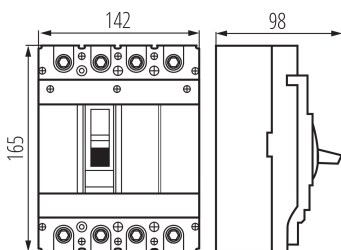

38518 KMCCB-RT-200A-4P

Kompaktní jistič KMCCB

5905339385185

5 let záruky shodně s podmínkami záručního prohlášení dostupného na [internetové stránce](#)

VŠEOBECNÉ ÚDAJE:

Kategorie použití: A

Místo montáže: montážní deska

Délka [mm]: 142

Šířka [mm]: 98

Výška [mm]: 165

TECHNICKÉ ÚDAJE:

Jmenovité napětí [V]: 230/415 AC

Jmenovitý proud [A]: 200

Jmenovitá frekvence [Hz]: 50

Typ přípojky: svorkovnice

Počet kusů v hromadném balení: 8

Čistá jednotková hmotnost [g]: 2126

Gramáž [g]: 2261.25

Hmotnost kusu brutto [g] : 2196

Délka jednotkového balení [cm]: 17.5

Šířka jednotkového balení [cm]: 15

Výška jednotkového balení [cm]: 11

Hmotnost kartonu [kg]: 18.09

Šířka kartonu [cm]: 33.5

38518 KMCCB-RT-200A-4P

Kompaktní jistič KMCCB

Výška kartonu [cm]: 24

Délka kartonu [cm]: 36.5

Objem kartonu [m³]: 0.029346