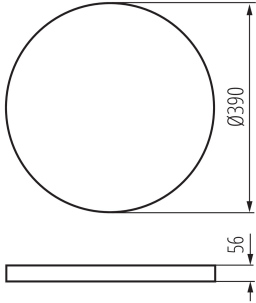

38611 S PLAFON 20W CCTDIM W

Stropní LED svítidlo