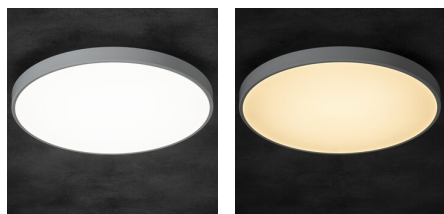

38611 S PLAFON 20W CCTDIM W

Stropní LED svítidlo

5905339386113

Kanlux S PLAFON je moderní stropní svítidlo, které lze ovládat pomocí mobilní aplikace s připojením k Wi-Fi nebo Bluetooth síti. Umožňuje nastavení jasu a plynulou změnu barev (CCT) a nabízí odstíny teplé, studené a neutrální bílé. Kompatibilita s Google Assistant a Amazon Alexa vám umožňuje ovládat světlo hlasem a nastavit plány tak, aby se světlo automaticky přizpůsobilo vašemu dennímu rytmu. Stropní svítidlo vyniká svým minimalistickým designem, který se bude hodit do každého interiéru klasického i moderního. Je k dispozici ve dvou barvách: černé a bílé.

VŠEOBECNÉ ÚDAJE:

Barva: bílá

Místo montáže: k usazení na strop

Místo použití: uvnitř

Minimální vzdálenost od osvětlovaného objektu: 0,5m

Vestavěné ovládání jasu: ano

Možnost spolupráce se stmívačem: ne

Ovládání: APP WiFi 2,4 GHz/BLE

Třída ochrany před úrazem elektrickým proudem: II

Materiál difuzoru: plast

Materiál korpusu: plast

Zdroj světla: LED

Typ diody: LED SMD

Světelný tok [lm]: 1920 (3000K) / 2030 (4000K) / 2060 (6500K)

Barva světla: teplá bílá, bílá, studená bílá, RGB

38611 S PLAFON 20W CCTDIM W

Stropní LED svítidlo

Typ přípojky: samosvorná svorkovnice

Rozsah průměrů používaných vodičů [mm²]: 0,5-1,5

Stupeň krytí IP: 20

Kształt: kulatý

LOGISTICKÉ ÚDAJE:

Měrná jednotka: kus