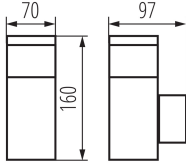

Vyměnitelný světelný zdroj: ano

Délka [mm]: 70

Šířka [mm]: 97

Výška [mm]: 160

TECHNICKÉ ÚDAJE:

Jmenovité napětí [V]: 220-240 AC

Jmenovitá frekvence [Hz]: 50

Maximální výkon [W]: max 11

Typ přípojky: šroubová svorkovnice

Rozsah průměrů používaných vodičů [mm²]: 0,5-1,5

38760 DASTEN EL16 B

Zahradní svítidlo s vyměnitelným zdrojem světla

Stupeň krytí IP: 44

LOGISTICKÉ ÚDAJE:

Měrná jednotka: kus

Výška jednotkového balení [cm]: 17

Hmotnost kartonu [kg]: 10.44

Šířka kartonu [cm]: 34

Výška kartonu [cm]: 33

Délka kartonu [cm]: 34

Objem kartonu [m³]: 0.038148

DALŠÍ INFORMACE:

- Maximální výška světelného zdroje 51mm
- F SO - zásuvka francouzského typu (typ E), S SO - zásuvka typu Schuko (typ F)