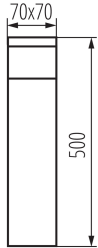

38764 DASTEN 50 B

Zahradní svítidlo s vyměnitelným zdrojem světla

Stupeň krytí IP: 44

LOGISTICKÉ ÚDAJE:

Měrná jednotka: kus

Způsob balení: 16

Počet kusů v druhém balení : 1

Počet kusů v hromadném balení: 16

Čistá jednotková hmotnost [g] : 755

Gramáž [g] : 896.88

Hmotnost kusu brutto [g] : 862

Délka jednotkového balení [cm] : 8

Šířka jednotkového balení [cm] : 8

Výška jednotkového balení [cm] : 51

Hmotnost kartonu [kg] : 14.35008

Šířka kartonu [cm] : 34

Výška kartonu [cm] : 34

Délka kartonu [cm] : 53

Objem kartonu [m³] : 0.061268

DALŠÍ INFORMACE:

- Maximální výška světelného zdroje 51mm
- F SO - zásuvka francouzského typu (typ E), S SO - zásuvka typu Schuko (typ F)