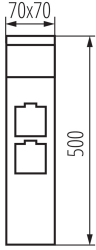

38765 DASTEN 50 F SO B

Zahradní svítidlo s vyměnitelným zdrojem světla

Typ přípojky: šroubová svorkovnice

Rozsah průměrů používaných vodičů [mm²]: 0,5-1,5

Gniazdo zasilačce: 2P+E 16A

Typ uzemnění: typ E

Stupeň krytí IP: 44

LOGISTICKÉ ÚDAJE:

Měrná jednotka: kus

Způsob balení: 16

Počet kusů v druhém balení : 1

Počet kusů v hromadném balení: 16

Čistá jednotková hmotnost [g]: 899

Gramáž [g]: 1041.25

Hmotnost kusu brutto [g] : 1006

Délka jednotkového balení [cm]: 8

Šířka jednotkového balení [cm]: 8

Výška jednotkového balení [cm]: 51

Hmotnost kartonu [kg]: 16.66

Šířka kartonu [cm]: 34

Výška kartonu [cm]: 34

Délka kartonu [cm]: 53

Objem kartonu [m³]: 0.061268

DALŠÍ INFORMACE:

- Maximální výška světelného zdroje 51mm
- F SO - zásuvka francouzského typu (typ E), S SO - zásuvka typu Schuko (typ F)