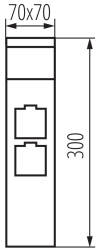

38769 DASTEN 30 S SO B

Zahradní svítidlo s vyměnitelným zdrojem světla

Typ přípojky: šroubová svorkovnice

Rozsah průměrů používaných vodičů [mm²]: 0,5-1,5

Gniazdo zasílající: 2P+E 16A

Typ uzemnění: typ F

Stupeň krytí IP: 44

LOGISTICKÉ ÚDAJE:

Měrná jednotka: kus

Způsob balení: 16

Počet kusů v druhém balení : 1

Počet kusů v hromadném balení: 16

Čistá jednotková hmotnost [g]: 678

Gramáž [g]: 793.13

Hmotnost kusu brutto [g] : 759

Délka jednotkového balení [cm]: 8

Šířka jednotkového balení [cm]: 8

Výška jednotkového balení [cm]: 31

Hmotnost kartonu [kg]: 12.69008

Šířka kartonu [cm]: 34

Výška kartonu [cm]: 33

Délka kartonu [cm]: 34

Objem kartonu [m³]: 0.038148

DALŠÍ INFORMACE:

- Maximální výška světelného zdroje 51mm
- F SO - zásuvka francouzského typu (typ E), S SO - zásuvka typu Schuko (typ F)