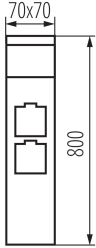

38771 DASTEN 80 S SO B

Zahradní svítidlo s vyměnitelným zdrojem světla

Typ přípojky: šroubová svorkovnice

Rozsah průměrů používaných vodičů [mm²]: 0,5-1,5

Gniazdo zasilačce: 2P+E 16A

Typ uzemnění: typ F

Stupeň krytí IP: 44

LOGISTICKÉ ÚDAJE:

Měrná jednotka: kus

Způsob balení: 16

Počet kusů v druhém balení : 1

Počet kusů v hromadném balení: 16

Čistá jednotková hmotnost [g]: 1310

Gramáž [g]: 1510.63

Hmotnost kusu brutto [g] : 1464

Délka jednotkového balení [cm]: 8

Šířka jednotkového balení [cm]: 8

Výška jednotkového balení [cm]: 81

Hmotnost kartonu [kg]: 24.17008

Šířka kartonu [cm]: 34

Výška kartonu [cm]: 34

Délka kartonu [cm]: 83

Objem kartonu [m³]: 0.095948

DALŠÍ INFORMACE:

- Maximální výška světelného zdroje 51mm
- F SO - zásuvka francouzského typu (typ E), S SO - zásuvka typu Schuko (typ F)