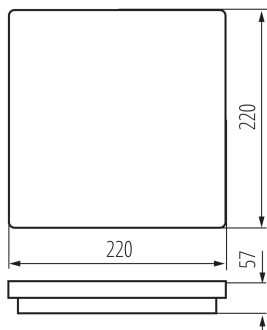

38776 BENO 12-18W CCT-L W

Stropní LED svítidlo

Barva světla: teplá bílá, bílá

Náhradní teplota chromatičnosti [K]: 3000/3500/4000

Stálost barev v násobcích MacAdamovy elipsy : 6

Index podání barev : 80

Životnost [h]: 50000

Počet cyklů zap/vyp: ≥ 30000

Úhel svícení [°]: 110

Rozsah okolních teplot, kterým může být výrobek vystaven [°C]: -15÷35

Typ přípojky: samosvorná svorkovnice

Rozsah průměrů používaných vodičů [mm²]: 0,75÷1,5

Stupeň krytí IP: 65

LOGISTICKÉ ÚDAJE:

Měrná jednotka: kus

Způsob balení: 10

Počet kusů v druhém balení : 1

Počet kusů v hromadném balení: 10

Čistá jednotková hmotnost [g]: 752

Gramáž [g]: 919

Hmotnost kusu brutto [g] : 862

Délka jednotkového balení [cm]: 22.5

Šířka jednotkového balení [cm]: 6.5

Výška jednotkového balení [cm]: 22.5

Hmotnost kartonu [kg]: 9.19

Šířka kartonu [cm]: 34.5

Výška kartonu [cm]: 25.5

Délka kartonu [cm]: 46

Objem kartonu [m³]: 0.040469

DALŠÍ INFORMACE:

- 5 let záruky shodně s podmínkami záručního prohlášení dostupného na internetové stránce