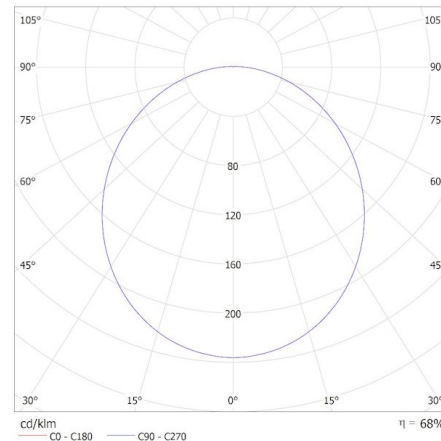

KANLUX S.A. (kat 38776) BENO 12-18W CCT-L W 12W / Krzywa rozsyłu światła (biegunowo)