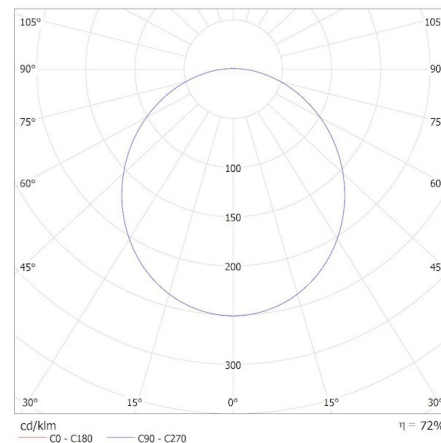

KANLUX S.A. (kat 38778) BENO 12-18W CCT-O W 12W / Krzywa rozsyłu światła (biegunowo)