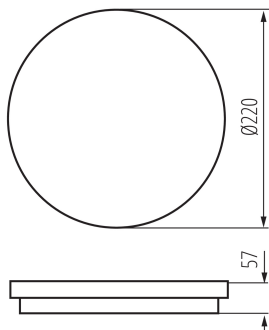

38778 BENO 12-18W CCT-O W

Stropní LED svítidlo

Barva světla: teplá bílá, bílá

Náhradní teplota chromatičnosti [K]: 3000/3500/4000

Stálost barev v násobcích MacAdamovy elipsy : 6

Index podání barev : 80

Životnost [h]: 50000

Počet cyklů zap/vyp: ≥ 30000

Úhel svícení [°]: 110

Rozsah okolních teplot, kterým může být výrobek vystaven [°C]: -15÷35

Typ přípojky: samosvorná svorkovnice

Rozsah průměrů používaných vodičů [mm²]: 0,75÷1,5

Stupeň krytí IP: 65

LOGISTICKÉ ÚDAJE:

Měrná jednotka: kus

Způsob balení: 10

Počet kusů v druhém balení : 1

Počet kusů v hromadném balení: 10

Čistá jednotková hmotnost [g]: 616

Gramáž [g]: 783

Hmotnost kusu brutto [g] : 726

Délka jednotkového balení [cm]: 22.5

Šířka jednotkového balení [cm]: 6.5

Výška jednotkového balení [cm]: 22.5

Hmotnost kartonu [kg]: 7.83

Šířka kartonu [cm]: 34.5

Výška kartonu [cm]: 25.5

Délka kartonu [cm]: 46

Objem kartonu [m³]: 0.040469

DALŠÍ INFORMACE:

- 5 let záruky shodně s podmínkami záručního prohlášení dostupného na internetové stránce