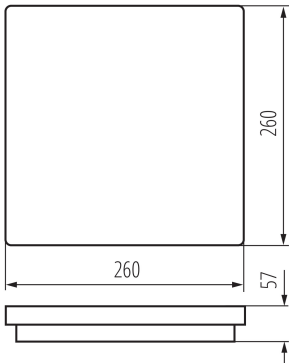

38782 BENO 24-30W CCT-L W

Stropní LED svítidlo

Materiál korpusu: PC

Typ diody: LED SMD

Světelný tok svítidla [lm] : max 3180 / 3490 / 3410

Užitečný světelný tok světelného zdroje světla Φ_{use} [lm] : 4510

Užitečný světelný tok světelného zdroje světla Φ_{use} [lm] : v kouli (360°)

Barva světla: teplá bílá, bílá

Náhradní teplota chromatičnosti [K] : 3000/3500/4000

Stálost barev v násobcích MacAdamovy elipsy : 6

Index podání barev : 80

Životnost [h] : 50000

Počet cyklů zap/vyp : ≥ 30000

Úhel svícení [°] : 110

Rozsah okolních teplot, kterým může být výrobek vystaven [°C] : -15÷35

Typ přípojky: samosvorná svorkovnice

Rozsah průměrů používaných vodičů [mm²] : 0,75÷1,5

Stupeň krytí IP: 65

LOGISTICKÉ ÚDAJE:

Měrná jednotka: kus

Způsob balení: 10

Počet kusů v druhém balení : 1

Počet kusů v hromadném balení: 10

Čistá jednotková hmotnost [g] : 966

Gramáž [g] : 1170

Hmotnost kusu brutto [g] : 1106

Délka jednotkového balení [cm] : 26.5

Šířka jednotkového balení [cm] : 6.5

Výška jednotkového balení [cm] : 26.5

Hmotnost kartonu [kg] : 11.7

Šířka kartonu [cm] : 33.5

Výška kartonu [cm] : 30

Délka kartonu [cm] : 54

Objem kartonu [m³] : 0.05427

DALŠÍ INFORMACE:

- 5 let záruky shodně s podmínkami záručního prohlášení dostupného na internetové stránce