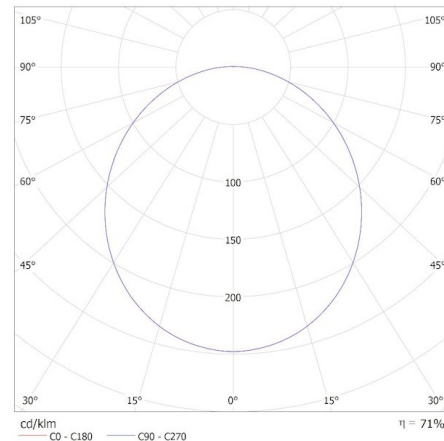

BENO 24-30W CCT-O-SEW

24W	30W		
3000K 2650lm	3000K 3230lm		
3500K 2860lm	3500K 3530lm		
4000K 2820lm	4000K 3460lm		

KANLUX S.A. (kat 38782) BENO 24-30W CCT-L W 24W / Krzywa rozsyłu światła (biegunowo)