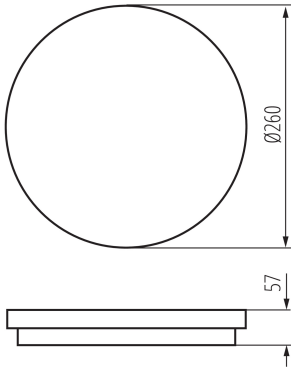

38783 BENO 24-30W CCT-O G

Stropní LED svítidlo

Užitečný světelný tok světelného zdroje světla Φ_{use} [lm] : v kouli (360°)

Barva světla: teplá bílá, bílá

Náhradní teplota chromatičnosti [K] : 3000/3500/4000

Stálost barev v násobcích MacAdamovy elipsy : 6

Index podání barev : 80

Životnost [h] : 50000

Počet cyklů zap/vyp : ≥ 30000

Úhel svícení [°] : 110

Rozsah okolních teplot, kterým může být výrobek vystaven [°C] : -15÷35

Typ přípojky : samosvorná svorkovnice

Rozsah průměrů používaných vodičů [mm²] : 0,75÷1,5

Stupeň krytí IP : 65

LOGISTICKÉ ÚDAJE:

Měrná jednotka: kus

Způsob balení : 10

Počet kusů v druhém balení : 1

Počet kusů v hromadném balení : 10

Čistá jednotková hmotnost [g] : 760

Gramáž [g] : 964

Hmotnost kusu brutto [g] : 900

Délka jednotkového balení [cm] : 26.5

Šířka jednotkového balení [cm] : 6.5

Výška jednotkového balení [cm] : 26.5

Hmotnost kartonu [kg] : 9.64

Šířka kartonu [cm] : 33.5

Výška kartonu [cm] : 30

Délka kartonu [cm] : 54

Objem kartonu [m³] : 0.05427

DALŠÍ INFORMACE:

- 5 let záruky shodně s podmínkami záručního prohlášení dostupného na internetové stránce