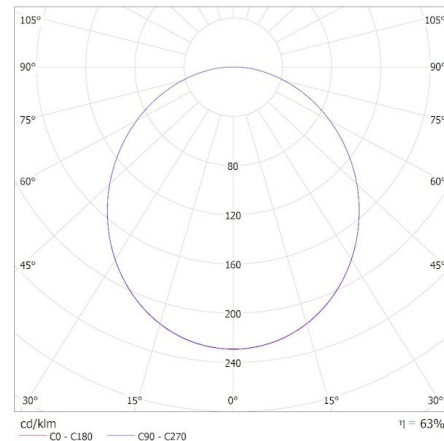

BENO 24-30W CCT-O-SEW

24W	30W		
3000K 2650lm	3000K 3230lm		
3500K 2860lm	3500K 3530lm		
4000K 2820lm	4000K 3460lm		

KANLUX S.A. (kat 38783) BENO 24-30W CCT-O G 24W / Krzywa rozsyłu światła (biegunowo)