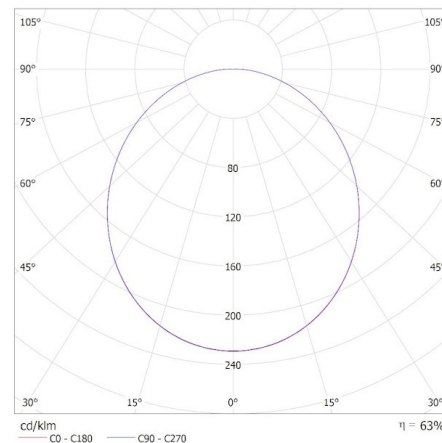

KANLUX S.A. (kat 38784) BENO 24-30W CCT-O-SEG 24W / Krzywa rozsyłu światła (biegunowo)