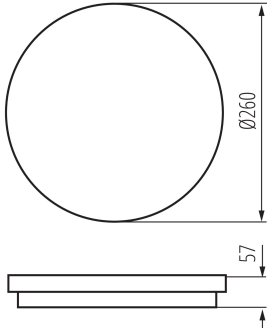

38784 BENO 24-30W CCT-O-SEG

Stropní LED svítidlo

Užitečný světelný tok světelného zdroje světla Φ_{use} [lm]: v kouli (360°)

Barva světla: teplá bílá, bílá

Náhradní teplota chromatičnosti [K]: 3000/3500/4000

Stálost barev v násobcích MacAdamovy elipsy: 6

Index podání barev: 80

Životnost [h]: 50000

Počet cyklů zap/vyp: ≥ 30000

Úhel svícení [°]: 110

Rozsah okolních teplot, kterým může být výrobek vystaven [°C]: -15÷35

Typ čidla: mikrovlnný

Typ přípojky: samosvorná svorkovnice

Rozsah průměrů používaných vodičů [mm²]: 0,75÷1,5

Doba činnosti čidla [sekunda-minuta]: 5-5

Provozní kmitočet čidla [MHz]: 5800

Nastavení úrovně intenzity osvětlení, při níž čidlo detekuje pohyb [lx]: 2/10/50/off

Stupeň krytí IP: 65

LOGISTICKÉ ÚDAJE:

Měrná jednotka: kus

Způsob balení: 10

Počet kusů v druhém balení: 1

Počet kusů v hromadném balení: 10

Čistá jednotková hmotnost [g]: 762

Gramáž [g]: 966

Hmotnost kusu brutto [g]: 902

Délka jednotkového balení [cm]: 26.5

Šířka jednotkového balení [cm]: 6.5

Výška jednotkového balení [cm]: 26.5

Hmotnost kartonu [kg]: 9.66

Šířka kartonu [cm]: 33.5

Výška kartonu [cm]: 30

Délka kartonu [cm]: 54

Objem kartonu [m³]: 0.05427

DALŠÍ INFORMACE:

- 5 let záruky shodně s podmínkami záručního prohlášení dostupného na internetové stránce