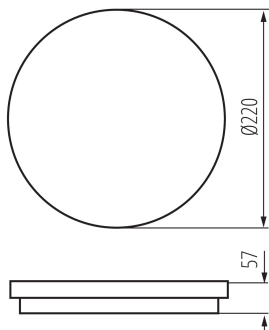

Stropní LED svítidlo

Užitečný světelný tok světelného zdroje světla Φ_{use} [lm]: v kouli (360°)

Barva světla: teplá bílá, bílá

Náhradní teplota chromatičnosti [K]: 3000/3500/4000

Stálost barev v násobcích MacAdamovy elipsy: 6

Index podání barev: 80

Životnost [h]: 50000

Počet cyklů zap/vyp: ≥ 30000

Úhel svícení [°]: 110

Rozsah okolních teplot, kterým může být výrobek vystaven [°C]: -15÷35

Typ čidla: mikrovlnný

Typ přípojky: samosvorná svorkovnice

Rozsah průměrů používaných vodičů [mm²]: 0,75÷1,5

Doba činnosti čidla [sekunda-minuta]: 5-5

Provozní kmitočet čidla [MHz]: 5800

Nastavení úrovně intenzity osvětlení, při níž čidlo detekuje pohyb [lx]: 2/10/50/off

Stupeň krytí IP: 65

LOGISTICKÉ ÚDAJE:

Měrná jednotka: kus

Způsob balení: 10

Počet kusů v druhém balení: 1

Počet kusů v hromadném balení: 10

Čistá jednotková hmotnost [g]: 762

Gramáž [g]: 966

Hmotnost kusu brutto [g]: 902

Délka jednotkového balení [cm]: 26.5

Šířka jednotkového balení [cm]: 6.5

Výška jednotkového balení [cm]: 26.5

Hmotnost kartonu [kg]: 9.66

Šířka kartonu [cm]: 33.5

Výška kartonu [cm]: 30

Délka kartonu [cm]: 54

Objem kartonu [m³]: 0.05427

DALŠÍ INFORMACE:

- 5 let záruky shodně s podmínkami záručního prohlášení dostupného na internetové stránce