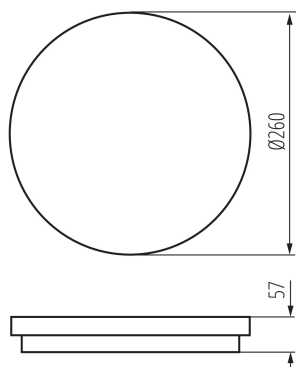

38786 BENO 24-30W CCT-O W

Stropní LED svítidlo

Typ diody: LED SMD

Světelný tok svítidla [lm] : max 3230 / 3530 / 3460

Užitečný světelný tok světelného zdroje světla Φ use [lm] : 4510

Užitečný světelný tok světelného zdroje světla Φ use [lm] : v kouli (360°)

Barva světla: teplá bílá, bílá

Náhradní teplota chromatičnosti [K] : 3000/3500/4000

Stálost barev v násobcích MacAdamovy elipsy : 6

Index podání barev : 80

Životnost [h] : 50000

Počet cyklů zap/vyp : ≥ 30000

Úhel svícení [°] : 110

Rozsah okolních teplot, kterým může být výrobek vystaven [°C] : -15÷35

Typ přípojky: samosvorná svorkovnice

Rozsah průměrů používaných vodičů [mm²] : 0,75÷1,5

Stupeň krytí IP: 65

LOGISTICKÉ ÚDAJE:

Měrná jednotka: kus

Způsob balení: 10

Počet kusů v druhém balení : 1

Počet kusů v hromadném balení: 10

Čistá jednotková hmotnost [g] : 760

Gramáž [g] : 964

Hmotnost kusu brutto [g] : 900

Délka jednotkového balení [cm] : 26.5

Šířka jednotkového balení [cm] : 6.5

Výška jednotkového balení [cm] : 26.5

Hmotnost kartonu [kg] : 9.64

Šířka kartonu [cm] : 33.5

Výška kartonu [cm] : 30

Délka kartonu [cm] : 54

Objem kartonu [m³] : 0.05427

DALŠÍ INFORMACE:

- 5 let záruky shodně s podmínkami záručního prohlášení dostupného na internetové stránce