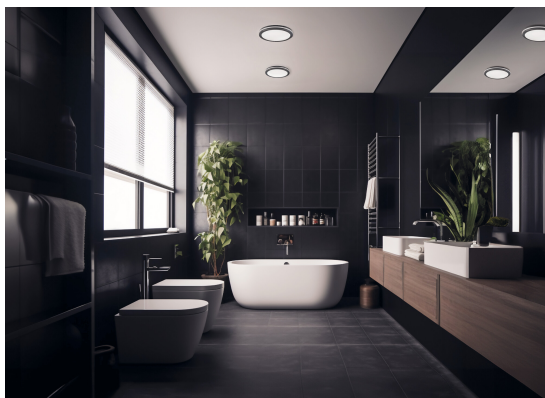

38786 BENO 24-30W CCT-O W

Stropní LED svítidlo

Typ diody: LED SMD

Světelný tok svítidla [lm] : max 3230 / 3530 / 3460

Užitečný světelný tok světelného zdroje světla Φ use [lm] : 4510

Užitečný světelný tok světelného zdroje světla Φ use [lm] : v kouli (360°)

Barva světla: teplá bílá, bílá

Náhradní teplota chromatičnosti [K] : 3000/3500/4000

Stálost barev v násobcích MacAdamovy elipsy : 6

Index podání barev : 80

Životnost [h] : 50000

Počet cyklů zap/vyp : ≥ 30000

Úhel svícení [°] : 110

Rozsah okolních teplot, kterým může být výrobek vystaven [°C] : -15÷35

Typ přípojky: samosvorná svorkovnice

Rozsah průměrů používaných vodičů [mm²] : 0,75÷1,5

Stupeň krytí IP: 65

LOGISTICKÉ ÚDAJE:

Měrná jednotka: kus

Způsob balení: 10

Počet kusů v druhém balení : 1

Počet kusů v hromadném balení: 10

Čistá jednotková hmotnost [g] : 760

Gramáž [g] : 964

Hmotnost kusu brutto [g] : 900

Délka jednotkového balení [cm] : 26.5

Šířka jednotkového balení [cm] : 6.5

Výška jednotkového balení [cm] : 26.5

Hmotnost kartonu [kg] : 9.64

Šířka kartonu [cm] : 33.5

Výška kartonu [cm] : 30

Délka kartonu [cm] : 54

Objem kartonu [m³] : 0.05427

DALŠÍ INFORMACE:

- 5 let záruky shodně s podmínkami záručního prohlášení dostupného na internetové stránce