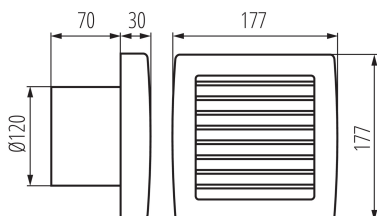

Ventilátor

8594056490257

Ventilátory série Kanlux TWISTER AOL jsou k dispozici ve dvou velikostech a průměrech 100 a 120 mm. Jsou vyrobeny z plastu v bílé barvě. Jejich výkon je 19 a 20 W. Počet otáček z každé velikosti je 2550/min.

VŠEOBECNÉ ÚDAJE:

Barva: bílá

Místo montáže: k zabudování do zdi

Místo použití: uvnitř

Časový vypínač: ano

Automatická žaluzie: ano

Délka [mm]: 177

Šířka [mm]: 100

Výška [mm]: 177

Montážní otvor [mm]: Ø120

TECHNICKÉ ÚDAJE:

Jmenovité napětí [V]: 220-240 AC

Jmenovitá frekvence [Hz]: 50

Maximální výkon [W]: 20

Třída ochrany před úrazem elektrickým proudem: II

Otáčky motoru: 2550

Typ přípojky: svorkovnice

Rozsah průměrů používaných vodičů [mm²]: 1

Akustický tlak [dB]: 42

Průtok vzduchu v m³/h: 150

Příkon motoru [W]: 20

Stupeň krytí IP: X4

LOGISTICKÉ ÚDAJE:

Měrná jednotka: kus

Způsob balení: 12

Počet kusů v hromadném balení: 12

Čistá jednotková hmotnost [g]: 630

Gramáž [g]: 783.33

Hmotnost kusu brutto [g]: 734

Délka jednotkového balení [cm]: 18.5

Šířka jednotkového balení [cm]: 10.5

Výška jednotkového balení [cm]: 18.5

Hmotnost kartonu [kg]: 9.39996

Šířka kartonu [cm]: 36.5

Výška kartonu [cm]: 34.5

Délka kartonu [cm]: 39