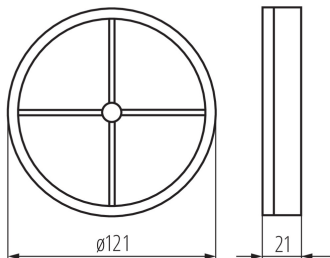

Ventilátor

8594056490356

Automatické klapky řady Kanlux WIR ZL jsou k dispozici ve dvou velikostech: 100 a 120 mm. Vyrobeno z plastu bílé barvy.

VŠEOBECNÉ ÚDAJE:

Barva: bílá

Místo použití: uvnitř

Šířka [mm]: 21

Průměr [mm]: 120

TECHNICKÉ ÚDAJE:

Typ ložiska: nevztahuje se

LOGISTICKÉ ÚDAJE:

Způsob balení: 200

Počet kusů v hromadném balení: 200

Gramáž [g]: 38.76

Délka jednotkového balení [cm]: 12

Šířka jednotkového balení [cm]: 12

Výška jednotkového balení [cm]: 2

Hmotnost kartonu [kg]: 7.752