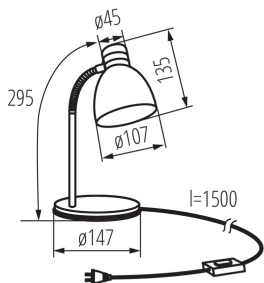

Výška MAX [mm]: 295

Délka kabelu [m]: 1.5

TECHNICKÉ ÚDAJE:

Jmenovité napětí [V]: 220-240 AC

Jmenovitá frekvence [Hz]: 50

Maximální výkon [W]: max 10W LED

Třída ochrany před úrazem elektrickým proudem: II

Materiál difuzoru: ocel

Zdroj světla v balení: ne

Patice: E14

Materiál korpusu: ocel

Typ přípojky: kabel zakončený vidlicí

Svitidlo pohyblivé v horizontálním rozsahu [°]: 360

Svitidlo pohyblivé ve vertikální rozsahu [°]: 360

Stupeň krytí IP: 20

LOGISTICKÉ ÚDAJE:

Měrná jednotka: kus

Způsob balení: 12

Počet kusů v hromadném balení: 12

Čistá jednotková hmotnost [g]: 950

Gramáž [g]: 1141.67

Hmotnost kusu brutto [g]: 932

Délka jednotkového balení [cm]: 15

Šířka jednotkového balení [cm]: 15

Výška jednotkového balení [cm]: 24

Hmotnost kartonu [kg]: 13.70004

Šířka kartonu [cm]: 31

Kancelářská stolní lampa

Výška kartonu [cm]: 50

Délka kartonu [cm]: 47

Objem kartonu [m³]: 0.07285