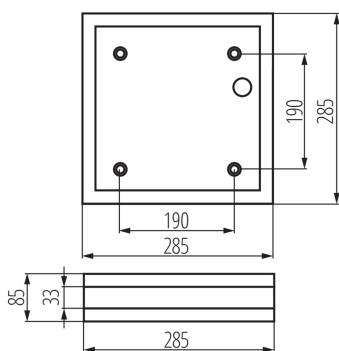

Plafon s výměnným zdrojem světla

5905339089816

Prachotěsný plafon Kanlux JURBA je dokonalá kvalita zpracování. Svítidla je možné namontovat na zeď i na strop, uvnitř i zvenku budovy. Svítidla Kanlux JURBA mají zvýšenou odolnost proti prachu a vodě - IP44.

VŠEOBECNÉ ÚDAJE:

Barva: saténový nikel

Místo montáže: k usazení na zeď, k usazení na strop

Místo použití: uvnitř i vně

Minimální vzdálenost od osvětlovaného objektu: 0,5m

Délka [mm]: 285

Šířka [mm]: 285

Výška [mm]: 85

TECHNICKÉ ÚDAJE:

Jmenovité napětí [V]: 220-240 AC

Jmenovitá frekvence [Hz]: 50

Maximální výkon [W]: 2 x max 18

Třída ochrany před úrazem elektrickým proudem: II

Materiál difuzoru: PC

Zdroj světla: CFL/LED

Zdroj světla v balení: ne

Patice: E27

Rozsah okolních teplot, kterým může být výrobek vystaven [°C]: -10÷35

Materiál korpusu: ocel

Typ přípojky: šroubová svorkovnice

Rozsah průměrů používaných vodičů [mm²]: 1-2,5

Stupeň IK: 10

Stupeň krytí IP: 44

LOGISTICKÉ ÚDAJE:

Způsob balení: 8

Počet kusů v druhém balení : 1

Počet kusů v hromadném balení: 8

Čistá jednotková hmotnost [g]: 1650

Gramáž [g]: 1925

Délka jednotkového balení [cm]: 29

Šířka jednotkového balení [cm]: 9

Výška jednotkového balení [cm]: 29

Hmotnost kartonu [kg]: 15.4

Šířka kartonu [cm]: 39

Výška kartonu [cm]: 31.5

Délka kartonu [cm]: 59.5

Objem kartonu [m³]: 0.073096