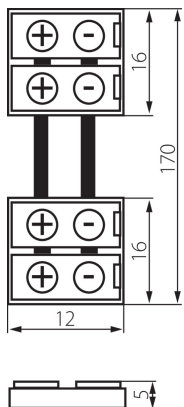

19033 CONNECTOR 8-CPC

Verbinder für LED-Streifen

5905339190338

ALLGEMEINE DATEN:

Länge [mm]: 12

Breite [mm]: 16

Höhe [mm]: 5

TECHNISCHE DATEN:

Nennspannung [V]: 12 AC; 12 DC

Menge in Einzelverpackung (komplett): 20

LOGISTIKDATEN:

Maßeinheit: Komplett

Verpackungsart: 5

Stückzahl in Zwischenverpackung: 5

Stückzahl in Großverpackung: 100

Netto-Einzelgewicht [g]: 56

Grammatur [g]: 68.1

Brutto-Einzelgewicht [g]: 64

Länge der Einzelverpackung [cm]: 14

Breite der Einzelverpackung [cm]: 2

Höhe der Einzelverpackung [cm]: 19

Kartongewicht [kg]: 6.81

Kartonbreite [cm]: 27

Kartonhöhe [cm]: 25.5

Kartonlänge [cm]: 55

Kartonvolumen [m³]: 0.037868