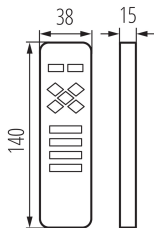

22136 REMOTE 4 MONO/CCT-B

Fernsteuerung für LED-Streifen

5905339221360

ALLGEMEINE DATEN:

Farbe: schwarz

Steuerung: RF 2,4GHz

Batterie inklusive: nein

Batterie-Stromversorgung: ja

TECHNISCHE DATEN:

Nennspannung [V]: 2 x 1,5 DC

Schutzklasse gegen elektrischen Schlag: III

Material: Kunststoff

Senderbatterien: 2 x AAA

IP-Klasse (Schutzart): 20

Reichweite [m]: max 30

LOGISTIKDATEN:

Maßeinheit: Stück

Verpackungsart: 200

Stückzahl in Zwischenverpackung: 1

Stückzahl in Großverpackung: 200

Netto-Einzelgewicht [g]: 60

Grammatur [g]: 87.8

Brutto-Einzelgewicht [g]: 84

Länge der Einzelverpackung [cm]: 14.4

Breite der Einzelverpackung [cm]: 4.4

Höhe der Einzelverpackung [cm]: 3

Kartongewicht [kg]: 17.56

Kartonbreite [cm]: 34

Kartonhöhe [cm]: 31

Kartonlänge [cm]: 45

Kartonvolumen [m³]: 0.04743