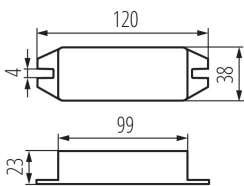

## 22143 CTRL 12/24V 10A RGBW

Controller für LED-Streifen

5905339221438

Der Controller ist geeignet für einfarbige LED-Streifen und RGB/RGBW-LED-Streifen. Für den vollen Betrieb ist eine Vierkanal-Fernbedienung (Art. Nr. 22146) erforderlich.

### TECHNISCHE DATEN:

**Nennspannung [V]:** 12 DC; 24 DC

**Bemessungsstrom [A]:** max 10

**Schutzklasse gegen elektrischen Schlag:** III

**Material:** Kunststoff

**Anschlussart:** Anschlusswürfel

**IP-Klasse (Schutzart):** 20

**Reichweite [m]:** max 30