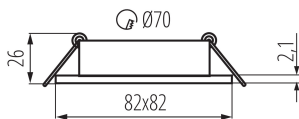

22434 DALLA DTL-B

Einbau-Downlight

5905339224347

Kanlux DALLA ist eine hochwertige Leuchte, die für die Inneninstallation in einer Vielzahl von Räumen konzipiert ist. Ihre Konstruktion besteht aus einer haltbaren Aluminiumlegierung, die eine hohe Widerstandsfähigkeit gegen Beschädigungen garantiert. Die Leuchte verfügt über einen beweglichen Ring, der es ermöglicht, den Lichtstrahl genau in die gewählte Richtung zu lenken und so die Beleuchtung an die individuellen Bedürfnisse anzupassen. Ihr elegantes, minimalistisches Design, das in universellen Farben erhältlich ist, fügt sich perfekt in moderne Innenräume ein und verleiht ihnen diskreten Charme und Klasse. Kanlux DALLA ist eine ideale Lösung sowohl für Wohn- als auch für Geschäftsräume, in denen Ästhetik und Funktionalität der Beleuchtung wichtig sind.

ALLGEMEINE DATEN:

Farbe: schwarz

Einbauort: Deckeneinbau

Anwendungsbereich: innerhalb

Min.Installationsabstand zum beleuchteten Objekt: 0,5m

Dekorring ohne keramische Fassung: ja

Darf nicht mit wärmeisolierendem Material abgedeckt werden.: ja

Länge [mm]: 82

Breite [mm]: 82

Höhe (mm): 21

Montagebohrung [mm]: Ø70

TECHNISCHE DATEN:

Nennspannung [V]: 12 AC; 12 DC; 220-240 AC

Maximale Leistung [W]: max 10

Schutzklasse gegen elektrischen Schlag: II/III

Leuchtmittel: MR16/PAR16

Leuchtmittel im Set enthalten: nein

Sockel (Leuchtmittel): Gx5,3/GU10

Umgebungstemperaturbereich [°C]: 5÷25

Gehäusematerial: Aluminiumlegierung

Winkleinstellung der Leuchte: in einer Achse

Winkleinstellung der Leuchte [°]: 30

IP-Klasse (Schutzart): 20

LOGISTIKDATEN:

Maßeinheit: Stück

Erstellt am: 10.10.2024, 09:17

Technische Änderungen vorbehalten. Die in diesem Material enthaltenen Daten sind nicht rechtsverbindlich.

Photometrie: Ergebnisse aus der Untersuchung einer bestimmten Probe.