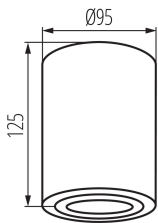

MODERN
design

HIGH
quality
finish

Sanfte Kanten, geschwungene Linien und eine aerodynamische Form verleihen den Kanlux BORD-Leuchten Eleganz und Feinheit. Modernes Design, elegante Einfachheit und die aerodynamische Form machen diese Leuchten sowohl für Wohn- als auch für Geschäftsräume geeignet.

ALLGEMEINE DATEN:

Farbe: schwarz / silberfarben

Einbauort: Deckenmontage

Anwendungsbereich: innerhalb

Min.Installationsabstand zum beleuchteten Objekt: 0,5m

Darf nicht mit wärmeisolierendem Material abgedeckt werden.:
ja

Höhe (mm): 125

Durchmesser [mm]: 95

TECHNISCHE DATEN:

Nennspannung [V]: 220-240 AC

Nennfrequenz [Hz]: 50

Maximale Leistung [W]: max 10

Schutzklasse gegen elektrischen Schlag: I

Leuchtmittel: PAR16

Leuchtmittel im Set enthalten: nein

Socket: GU10

Umgebungstemperaturbereich [°C]: 5÷25

Gehäusematerial: Aluminiumlegierung

Anschlussart: Würfel mit Schrauben

Querschnittbereich der verwendeten Leitungen [mm²]: 1÷2,5

Winkleinstellung der Leuchte: in einer Achse

Winkleinstellung der Leuchte [°]: 25

IP-Klasse (Schutzart): 20

LOGISTIKDATEN:

Maßeinheit: Stück

Verpackungsart: 20

Stückzahl in Zwischenverpackung: 1

Stückzahl in Großverpackung: 20

Netto-Einzelgewicht [g]: 340

Grammatur [g]: 414

Brutto-Einzelgewicht [g]: 394

Länge der Einzelverpackung [cm]: 10

Breite der Einzelverpackung [cm]: 10

Höhe der Einzelverpackung [cm]: 13