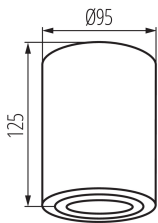

MODERN
design

HIGH
quality
finish

Sanfte Kanten, geschwungene Linien und eine aerodynamische Form verleihen den Kanlux BORD-Leuchten Eleganz und Feinheit. Modernes Design, elegante Einfachheit und die aerodynamische Form machen diese Leuchten sowohl für Wohn- als auch für Geschäftsräume geeignet.

ALLGEMEINE DATEN:

Farbe: weiß / silberfarben

Einbauort: Deckenmontage

Anwendungsbereich: innerhalb

Min.Installationsabstand zum beleuchteten Objekt: 0,5m

Darf nicht mit wärmeisolierendem Material abgedeckt werden.:
ja

Höhe (mm): 125

Durchmesser [mm]: 95

TECHNISCHE DATEN:

Nennspannung [V]: 220-240 AC

Nennfrequenz [Hz]: 50

Maximale Leistung [W]: max 10

Schutzklasse gegen elektrischen Schlag: I

Leuchtmittel: PAR16

Leuchtmittel im Set enthalten: nein

Socket: GU10

Umgebungstemperaturbereich [°C]: 5÷25

Gehäusematerial: Aluminiumlegierung

Anschlussart: Würfel mit Schrauben

Querschnittbereich der verwendeten Leitungen [mm²]: 1÷2,5

Winkleinstellung der Leuchte: in einer Achse

Winkleinstellung der Leuchte [°]: 25

IP-Klasse (Schutzart): 20

LOGISTIKDATEN:

Maßeinheit: Stück

Verpackungsart: 20

Stückzahl in Zwischenverpackung: 1

Stückzahl in Großverpackung: 20

Netto-Einzelgewicht [g]: 340

Grammatur [g]: 414

Brutto-Einzelgewicht [g]: 394

Länge der Einzelverpackung [cm]: 10

Breite der Einzelverpackung [cm]: 10

Höhe der Einzelverpackung [cm]: 13