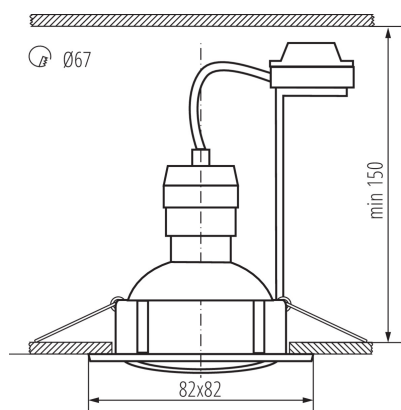

Einbauleuchten-Set inklusive Leuchtmittel

5905339238443

Kanlux TRIBIS II ist ein kompletter Beleuchtungsset bestehend aus: Deckenleuchten, Leuchtmitteln und Lampenfassungen BR-GU10. Sie können zwischen zwei Formen (quadratisch und rund) und mehreren Farbvarianten wählen. TRIBIS-Deckenleuchten sind in einer Version mit einem schwenkbaren Ring erhältlich, die es ermöglicht, das Licht in eine bestimmte Richtung zu lenken. Die TRIBIS II-Strahler von Kanlux sind für den Einbau in die Decke konzipiert und eignen sich perfekt als Haupt- oder Zusatzbeleuchtung. Sie können sie in einer Gruppe platzieren oder auf mehrere Orte verteilen.

ALLGEMEINE DATEN:

Farbe: chrome

Notwendige Verwendung von selbstabschirmenden

Lampen: ja

Einbauort: Deckeneinbau

Anwendungsbereich: innerhalb

Min.Installationsabstand zum beleuchteten Objekt: 0,5m

Austauschbare Lampe/Lichtquelle: ja

Darf nicht mit wärmeisolierendem Material abgedeckt werden.: ja

Länge [mm]: 82

Breite [mm]: 82

Höhe (mm): 27

Montagebohrung [mm]: Ø67

TECHNISCHE DATEN:

Nennspannung [V]: 220-240 AC

Nennfrequenz [Hz]: 50

Einbauleuchten-Set inklusive Leuchtmittel

Gehäusematerial: Stahl

Anschlussart: Würfel mit Schrauben

Querschnittbereich der verwendeten Leitungen [mm²]:
0,75÷2,5

Winkeleinstellung der Leuchte: in einer Achse