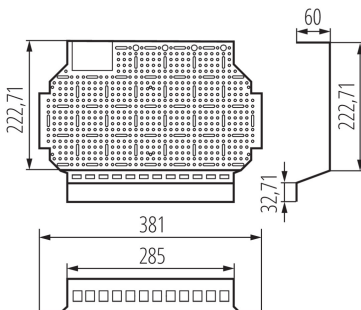

24203 KDB-S/F-36-MP

perforierte Multimedia-Montageplatte

5905339242037

KDB-S/F Multimediakarten sind eine praktische Lösung, die elektrischen Schalttafeln in teletechnische (Multimedia-) Schalttafeln umzuwandeln. Die Medientafel wird einfach an der Stelle der DIN-Schiene montiert. Dabei werden lediglich die DIN-Schienen zerlegt und an ihrer Stelle die Multimedia-Karten eingesetzt. Das gilt für zweireihige KDB-Schaltanlagen für 12 und 18 Module (Unterputz/Aufputz-Montage).

ALLGEMEINE DATEN:

Länge [mm]: 381

Breite [mm]: 60

Höhe [mm]: 275.97

Einbauausschnitt [mm]: 4x10 / 4x20 / 4,1 / 9,9 / 15x19,5 (Keystone) / 49,5x69

TECHNISCHE DATEN:

Material: Stahl

Anwendung: KDB-S36T (23615), KDB-F36T [23621]

LOGISTIKDATEN:

Verpackungsart: 1

Stückzahl in Zwischenverpackung: 1

Stückzahl in Großverpackung: 1

Netto-Einzelgewicht [g]: 470

Grammatur [g]: 470

Länge der Einzelverpackung [cm]: 38

Breite der Einzelverpackung [cm]: 27

Höhe der Einzelverpackung [cm]: 7

Kartongewicht [kg]: 0.47

Kartonbreite [cm]: 27

Kartonhöhe [cm]: 7

Kartonlänge [cm]: 38

Kartonvolumen [m³]: 0.007182