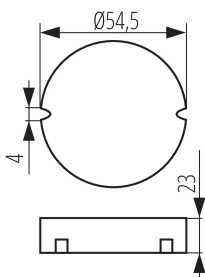

24242 CIRCO N LED 12VDC 10W

Elektronischer Transformator

5905339242426

ALLGEMEINE DATEN:

Farbe: weiß

Anwendungsbereich: innerhalb

Möglichkeit der Montage auf normal entflammaren

Oberflächen: ja

Möglichkeit des Betriebes mit einem Dimmer: nein

Höhe (mm): 23

Durchmesser [mm]: 54.5

TECHNISCHE DATEN:

Nennspannung [V]: 220-240 AC

Nennfrequenz [Hz]: 50

Maximale Leistung [W]: 0-10

Schutzklasse gegen elektrischen Schlag: II

Material: Kunststoff

Umgebungstemperaturbereich [°C]: 5÷25

Anschlussart: freie Leitungsenden

Leitungsdurchmesser [mm²]: 0.5

Typ des Netzteils: Gleichspannungs-

Kurzschlusschutz: ja

Maximale Temperatur Ta [°C]: 45

Kartongewicht [kg]: 7.5

Kartonbreite [cm]: 33.5

Kartonhöhe [cm]: 17.5

Kartonlänge [cm]: 40

Kartonvolumen [m³]: 0.02345