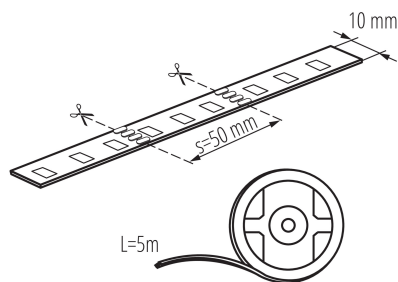

Taśma LED

5905339245465

Kanlux LEDS-B RGB to nowoczesne paski o charakterze dekoracyjnym. Idealne do zastosowań domowych, gdzie mogą stworzyć niepowtarzalne aranżacje ograniczone tylko przez naszą wyobraźnię. Charakteryzują się dużą elastycznością, dobrą przyczepnością i wysoką trwałością. W zależności od tego jakie miejsca chcemy doświetlić lub podkreślić możemy wybrać odpowiedni do naszych upodobań kolor świecenia.

DANE OGÓLNE:

Miejsce zastosowania: wewnątrz

Minimalna odległość od oświetlanego obiektu : 0,1m

Długość [mm]: 5000

Szerokość [mm]: 10

Wysokość [mm]: 5000

Zawartość rtęci: nie

Zawartość rtęci w lampie [mg]: 0

DANE TECHNICZNE:

Napięcie znamionowe [V]: 12 DC

Moc znamionowa [W]: 1m = max 14,4

Klasa ochronności przed porażeniem elektrycznym : III

Rodzaj diody: LED SMD

Strumień świetlny [lm]: 1m = max 200

Użyteczny strumień świetlny źródła światła Φ_{use} [lm] : 0,5m = max 100

Użyteczny strumień świetlny źródła światła Φ_{use} [lm] : w kuli (360°)

Barwa światła: RGB

Skorelowana temperatura barwowa [K]: RGB

Znamionowa trwałość lampy [h] : 15000

Ilość cykli wł/wył: ≥ 15000

Zakres temperatury otoczenia, na którą może być narażony wyrób [°C]: 5÷25

Rodzaj przyłącza: wolne końce przewodów

Stopień IP: 54

DANE LOGISTYCZNE:

Jednostka miary: sztuka

Jak pakowane: 25

Ilość sztuk w opakowaniu pośrednim : 25

Ilość sztuk w opakowaniu zbiorczym : 50

Masa jednostkowa netto [g] : 156

Gramatura [g] : 227.2