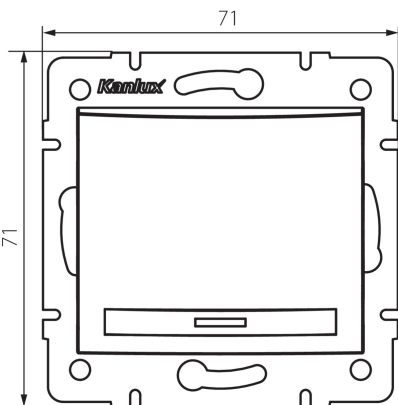

24710 DOMO 01-1000-202 bi

Ein/Aus Schalter

5905339247100

ALLGEMEINE DATEN:

Farbe: weiß
Einbauort: Wandeinbau
Hintergrundbeleuchtung: nicht zutreffend
Breite [mm]: 71
Höhe (mm): 71
Durchmesser der Montagedose : 60
Einbautiefe: 25

TECHNISCHE DATEN:

Nennspannung [V]: 250 AC
Material: PC
Installationsmaterial : CuSn94
Klemmen Typ: Schnellverbinder
Kunststoff: PC
Anzahl der Hebel: 1
Bemessungsstrom [AX]: 10
IP-Klasse (Schutzart): 20

LOGISTIKDATEN:

Verpackungsart: 10
Stückzahl in Zwischenverpackung: 10
Stückzahl in Großverpackung: 120
Netto-Einzelgewicht [g]: 76
Grammatur [g]: 89.75
Länge der Einzelverpackung [cm]: 10
Breite der Einzelverpackung [cm]: 4
Höhe der Einzelverpackung [cm]: 14
Kartongewicht [kg]: 10.77
Kartonbreite [cm]: 25.5
Kartonhöhe [cm]: 32
Kartonlänge [cm]: 44
Kartonvolumen [m³]: 0.035904