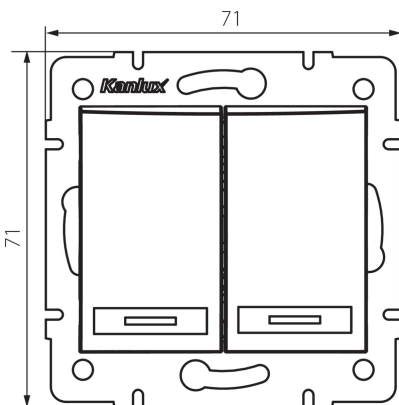

24711 DOMO 01-1010-202 bi

Schalter Double One Way

5905339247117

ALLGEMEINE DATEN:

Farbe: weiß
Einbauort: Wandeinbau
Hintergrundbeleuchtung: nicht zutreffend
Breite [mm]: 71
Höhe (mm): 71
Durchmesser der Montagedose : 60
Einbautiefe: 25

TECHNISCHE DATEN:

Nennspannung [V]: 250 AC
Material: PC
Installationsmaterial : CuSn94
Klemmen Typ: Schnellverbinder
Kunststoff: PC
Anzahl der Hebel: 2
Bemessungsstrom [AX]: 10
IP-Klasse (Schutzart): 20

LOGISTIKDATEN:

Verpackungsart: 10
Stückzahl in Zwischenverpackung: 10
Stückzahl in Großverpackung: 120
Netto-Einzelgewicht [g]: 78
Grammatur [g]: 91.75
Länge der Einzelverpackung [cm]: 10
Breite der Einzelverpackung [cm]: 4
Höhe der Einzelverpackung [cm]: 14
Kartongewicht [kg]: 11.01
Kartonbreite [cm]: 25.5
Kartonhöhe [cm]: 32
Kartonlänge [cm]: 44
Kartonvolumen [m³]: 0.035904