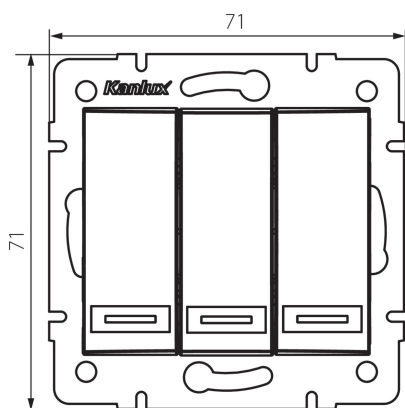

24721 DOMO 01-1090-202 bi

3-fach Ein/Aus Serienschalter

5905339247216

ALLGEMEINE DATEN:

Farbe: weiß
Einbauort: Wandeinbau
Hintergrundbeleuchtung: nicht zutreffend
Breite [mm]: 71
Höhe (mm): 71
Durchmesser der Montagedose : 60
Einbautiefe: 25

TECHNISCHE DATEN:

Nennspannung [V]: 250 AC
Material: PC
Installationsmaterial : CuSn94
Klemmen Typ: Schnellverbinder
Kunststoff: PC
Anzahl der Hebel: 3
Bemessungsstrom [AX]: 10
IP-Klasse (Schutzart): 20

LOGISTIKDATEN:

Verpackungsart: 10
Stückzahl in Zwischenverpackung: 10
Stückzahl in Großverpackung: 120
Netto-Einzelgewicht [g]: 80
Grammatur [g]: 93.83
Länge der Einzelverpackung [cm]: 9
Breite der Einzelverpackung [cm]: 5
Höhe der Einzelverpackung [cm]: 14
Kartongewicht [kg]: 11.2596
Kartonbreite [cm]: 25.5
Kartonhöhe [cm]: 32
Kartonlänge [cm]: 44
Kartonvolumen [m³]: 0.035904