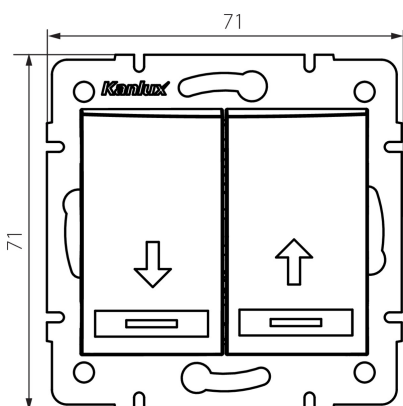

24722 DOMO 01-1100-202 bi

Jalousie- Rolladenschalter

5905339247223

ALLGEMEINE DATEN:

Farbe: weiß
Einbauort: Wandeinbau
Hintergrundbeleuchtung: nicht zutreffend
Breite [mm]: 71
Höhe (mm): 71
Durchmesser der Montagedose : 60
Einbautiefe: 25

TECHNISCHE DATEN:

Nennspannung [V]: 250 AC
Material: PC
Installationsmaterial : CuSn94
Klemmen Typ: Schnellverbinder
Kunststoff: PC
Anzahl der Hebel: 2
Bemessungsstrom [AX]: 10
IP-Klasse (Schutzart): 20

LOGISTIKDATEN:

Verpackungsart: 10
Stückzahl in Zwischenverpackung: 10
Stückzahl in Großverpackung: 120
Netto-Einzelgewicht [g]: 78
Grammatur [g]: 93.83
Länge der Einzelverpackung [cm]: 9
Breite der Einzelverpackung [cm]: 5
Höhe der Einzelverpackung [cm]: 14
Kartongewicht [kg]: 11.2596
Kartonbreite [cm]: 25.5
Kartonhöhe [cm]: 32
Kartonlänge [cm]: 44
Kartonvolumen [m³]: 0.035904