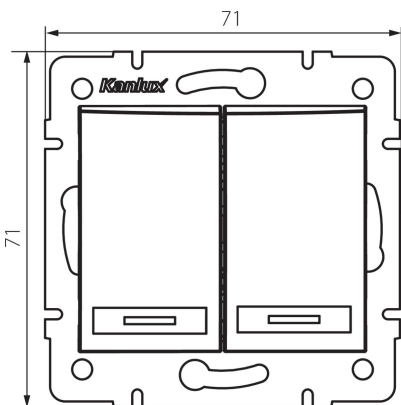

24724 DOMO 01-1120-202 bi

Ein/Aus Serienschalter mit LED

5905339247247

ALLGEMEINE DATEN:

Farbe: weiß
Einbauort: Wandeinbau
Hintergrundbeleuchtung: ja
Breite [mm]: 71
Höhe (mm): 71
Durchmesser der Montagedose : 60
Einbautiefe: 25

TECHNISCHE DATEN:

Nennspannung [V]: 250 AC
Material: PC
Installationsmaterial : CuSn94
Klemmen Typ: Schnellverbinder
Kunststoff: PC
Anzahl der Hebel: 2
Bemessungsstrom [AX]: 10
IP-Klasse (Schutzart): 20

LOGISTIKDATEN:

Verpackungsart: 10
Stückzahl in Zwischenverpackung: 10
Stückzahl in Großverpackung: 120
Netto-Einzelgewicht [g]: 82
Grammatur [g]: 95.67
Länge der Einzelverpackung [cm]: 10
Breite der Einzelverpackung [cm]: 4
Höhe der Einzelverpackung [cm]: 14
Kartongewicht [kg]: 11.4804
Kartonbreite [cm]: 25.5
Kartonhöhe [cm]: 32
Kartonlänge [cm]: 44
Kartonvolumen [m³]: 0.035904