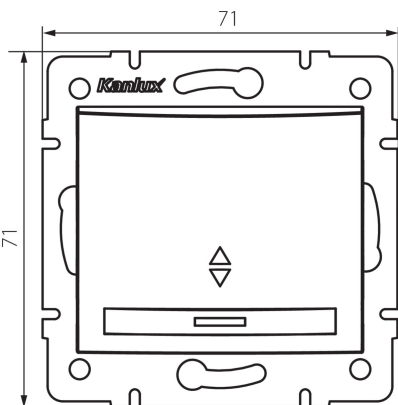

24726 DOMO 01-1140-202 bi

Wechselschalter mit LED

5905339247261

ALLGEMEINE DATEN:

Farbe: weiß
Einbauort: Wandeinbau
Hintergrundbeleuchtung: ja
Breite [mm]: 71
Höhe (mm): 71
Durchmesser der Montagedose : 60
Einbautiefe: 25

TECHNISCHE DATEN:

Nennspannung [V]: 250 AC
Material: PC
Installationsmaterial : CuSn94
Klemmen Typ: Schnellverbinder
Kunststoff: PC
Anzahl der Hebel: 1
Bemessungsstrom [AX]: 10
IP-Klasse (Schutzart): 20

LOGISTIKDATEN:

Verpackungsart: 10
Stückzahl in Zwischenverpackung: 10
Stückzahl in Großverpackung: 120
Netto-Einzelgewicht [g]: 80
Grammatur [g]: 93.75
Länge der Einzelverpackung [cm]: 10
Breite der Einzelverpackung [cm]: 4.5
Höhe der Einzelverpackung [cm]: 14
Kartongewicht [kg]: 11.25
Kartonbreite [cm]: 25.5
Kartonhöhe [cm]: 32
Kartonlänge [cm]: 44
Kartonvolumen [m³]: 0.035904