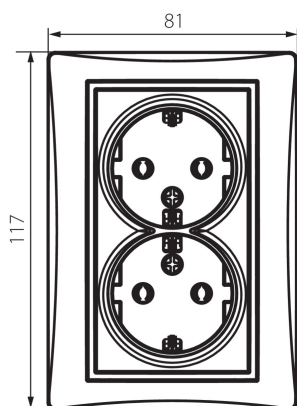

24740 DOMO 01-1270-102 bi

Schuko-Doppelsteckdose

5905339247407

ALLGEMEINE DATEN:

Farbe: weiß
Einbauort: Wandeinbau
Breite [mm]: 81
Höhe (mm): 110
Durchmesser der Montagedose : 68
Einbautiefe: 25
Anzahl der Steckdosen/Sockeln: 2

TECHNISCHE DATEN:

Nennspannung [V]: 250 AC
Bemessungsstrom [A]: 16
Schutzklasse gegen elektrischen Schlag: I
Material: PC
Installationsmaterial : CuSn94
Erdung Typ: Typ f
Klemmen Typ: Schraubklemme
Kunststoff: PC
IP-Klasse (Schutzart): 20

LOGISTIKDATEN:

Verpackungsart: 10
Stückzahl in Zwischenverpackung: 10
Stückzahl in Großverpackung: 120
Netto-Einzelgewicht [g]: 116
Grammatur [g]: 134.58
Länge der Einzelverpackung [cm]: 9
Breite der Einzelverpackung [cm]: 5
Höhe der Einzelverpackung [cm]: 18
Kartongewicht [kg]: 16.1496
Kartonbreite [cm]: 25
Kartonhöhe [cm]: 52.5
Kartonlänge [cm]: 52
Kartonvolumen [m³]: 0.06825