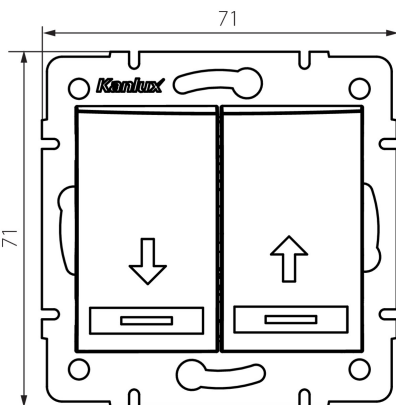

24744 DOMO 01-1310-202 bi

Jalousie- Rolladenschalter-Taster

5905339247445

ALLGEMEINE DATEN:

Farbe: weiß
Einbauort: Wandeinbau
Hintergrundbeleuchtung: nicht zutreffend
Breite [mm]: 71
Höhe (mm): 71
Durchmesser der Montagedose : 60
Einbautiefe: 25

TECHNISCHE DATEN:

Nennspannung [V]: 250 AC
Material: PC
Installationsmaterial : CuSn94
Klemmen Typ: Schnellverbinder
Kunststoff: PC
Anzahl der Hebel: 2
Bemessungsstrom [AX]: 10
IP-Klasse (Schutzart): 20

LOGISTIKDATEN:

Verpackungsart: 10
Stückzahl in Zwischenverpackung: 10
Stückzahl in Großverpackung: 120
Netto-Einzelgewicht [g]: 78
Grammatur [g]: 91.83
Länge der Einzelverpackung [cm]: 9
Breite der Einzelverpackung [cm]: 5
Höhe der Einzelverpackung [cm]: 14
Kartongewicht [kg]: 11.0196
Kartonbreite [cm]: 25.5
Kartonhöhe [cm]: 32
Kartonlänge [cm]: 44
Kartonvolumen [m³]: 0.035904