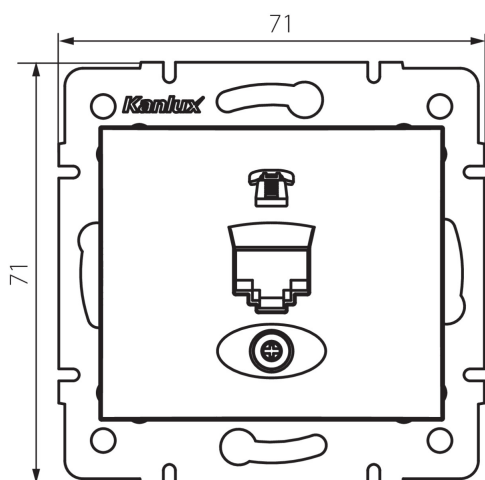

## 24751 DOMO 01-1370-002 bi

Telefonsteckdose, einfach (RJ11)

5905339247513

### ALLGEMEINE DATEN:

**Farbe:** weiß  
**Einbauort:** Wandeinbau  
**Breite [mm]:** 71  
**Höhe (mm):** 71  
**Durchmesser der Montagedose :** 60  
**Anzahl der Steckdosen/Socket:** 1

### TECHNISCHE DATEN:

**Material:** PC  
**Steckdosen/Socketn Typ:** Telefonbuchse RJ11  
**Kunststoff:** PC  
**IP-Klasse (Schutzart):** 20

### LOGISTIKDATEN:

**Verpackungsart:** 10  
**Stückzahl in Zwischenverpackung:** 10  
**Stückzahl in Großverpackung:** 120  
**Netto-Einzelgewicht [g]:** 56  
**Grammatur [g]:** 68.5  
**Länge der Einzelverpackung [cm]:** 10  
**Breite der Einzelverpackung [cm]:** 4  
**Höhe der Einzelverpackung [cm]:** 14  
**Kartongewicht [kg]:** 8.22  
**Kartonbreite [cm]:** 25.5  
**Kartonhöhe [cm]:** 32  
**Kartonlänge [cm]:** 44  
**Kartonvolumen [m³]:** 0.035904