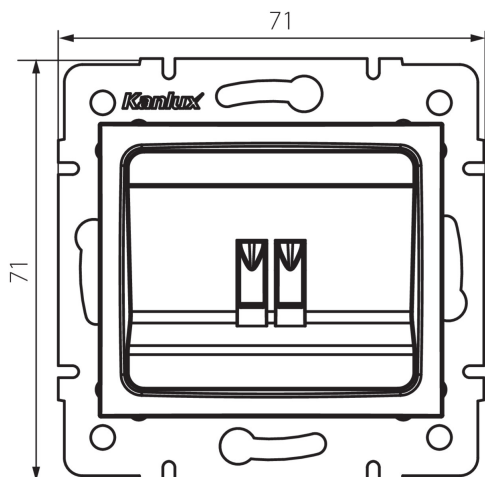

24759 DOMO 01-1450-002 bi

Lautsprecheranschluss, einfach

5905339247599

ALLGEMEINE DATEN:

Farbe: weiß
Einbauort: Wandeinbau
Breite [mm]: 71
Höhe (mm): 71
Durchmesser der Montagdose : 60
Anzahl der Steckdosen/Socket: 1

TECHNISCHE DATEN:

Material: PC
Steckdosen/Socketn Typ: Lautsprecherbuchse
Kunststoff: PC
IP-Klasse (Schutzart): 20

LOGISTIKDATEN:

Verpackungsart: 10
Stückzahl in Zwischenverpackung: 10
Stückzahl in Großverpackung: 120
Netto-Einzelgewicht [g]: 58
Grammatur [g]: 70.5
Länge der Einzelverpackung [cm]: 10
Breite der Einzelverpackung [cm]: 4
Höhe der Einzelverpackung [cm]: 14
Kartongewicht [kg]: 8.46
Kartonbreite [cm]: 25.5
Kartonhöhe [cm]: 32
Kartonlänge [cm]: 44
Kartonvolumen [m³]: 0.035904