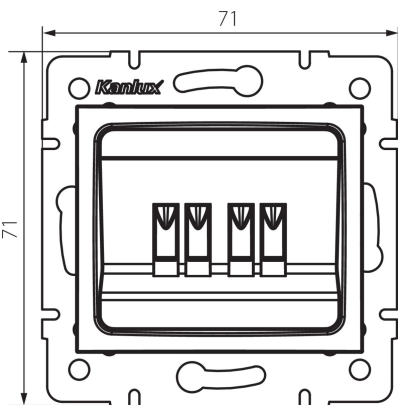

## 24760 DOMO 01-1820-002 bi

Doppel-Lautsprecheranschluss

5905339247605

### ALLGEMEINE DATEN:

**Farbe:** weiß  
**Einbauort:** Wandeinbau  
**Breite [mm]:** 71  
**Höhe (mm):** 71  
**Durchmesser der Montagdose :** 60  
**Anzahl der Steckdosen/Sockeln:** 2

### TECHNISCHE DATEN:

**Material:** PC  
**Kunststoff:** PC  
**IP-Klasse (Schutzart):** 20