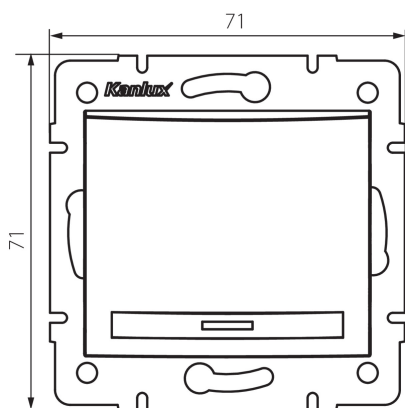

### ALLGEMEINE DATEN:

**Farbe:** cremefarben  
**Einbauort:** Wandeinbau  
**Hintergrundbeleuchtung:** nicht zutreffend  
**Breite [mm]:** 71  
**Höhe (mm):** 71  
**Durchmesser der Montagedose :** 60  
**Einbautiefe:** 25

### TECHNISCHE DATEN:

**Nennspannung [V]:** 250 AC  
**Material:** PC  
**Installationsmaterial :** CuSn94  
**Klemmen Typ:** Schnellverbinder  
**Kunststoff:** PC  
**Anzahl der Hebel:** 1  
**Bemessungsstrom [AX]:** 10  
**IP-Klasse (Schutzart):** 20