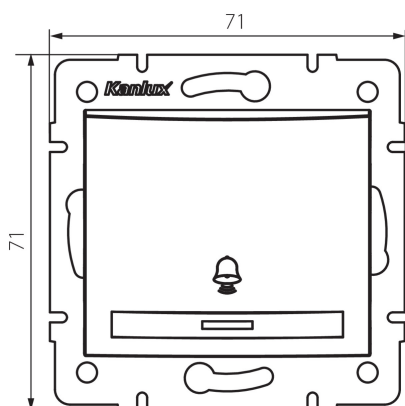

### ALLGEMEINE DATEN:

**Farbe:** cremefarben  
**Einbauort:** Wandeinbau  
**Hintergrundbeleuchtung:** ja  
**Breite [mm]:** 71  
**Höhe (mm):** 71  
**Durchmesser der Montagedose :** 60  
**Einbautiefe:** 25

### TECHNISCHE DATEN:

**Nennspannung [V]:** 250 AC  
**Material:** PC  
**Installationsmaterial :** CuSn94  
**Klemmen Typ:** Schnellverbinder  
**Kunststoff:** PC  
**Anzahl der Hebel:** 1  
**Bemessungsstrom [AX]:** 10  
**IP-Klasse (Schutzart):** 20