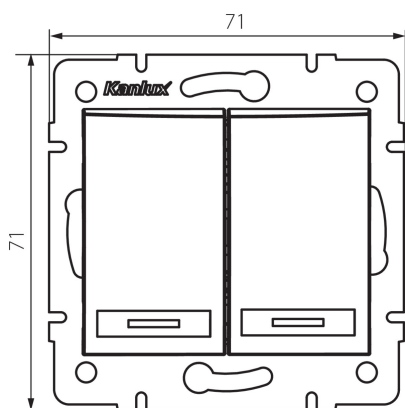

### ALLGEMEINE DATEN:

**Farbe:** cremefarben  
**Einbauort:** Wandeinbau  
**Hintergrundbeleuchtung:** ja  
**Breite [mm]:** 71  
**Höhe (mm):** 71  
**Durchmesser der Montagedose :** 60  
**Einbautiefe:** 25

### TECHNISCHE DATEN:

**Nennspannung [V]:** 250 AC  
**Material:** PC  
**Installationsmaterial :** CuSn94  
**Klemmen Typ:** Schnellverbinder  
**Kunststoff:** PC  
**Anzahl der Hebel:** 2  
**Bemessungsstrom [AX]:** 10  
**IP-Klasse (Schutzart):** 20

### LOGISTIKDATEN:

**Verpackungsart:** 10  
**Stückzahl in Zwischenverpackung:** 10  
**Stückzahl in Großverpackung:** 120  
**Netto-Einzelgewicht [g]:** 82  
**Grammatur [g]:** 95.67  
**Länge der Einzelverpackung [cm]:** 10  
**Breite der Einzelverpackung [cm]:** 4  
**Höhe der Einzelverpackung [cm]:** 14  
**Kartongewicht [kg]:** 11.4804  
**Kartonbreite [cm]:** 25.5  
**Kartonhöhe [cm]:** 32  
**Kartonlänge [cm]:** 44  
**Kartonvolumen [m³]:** 0.035904