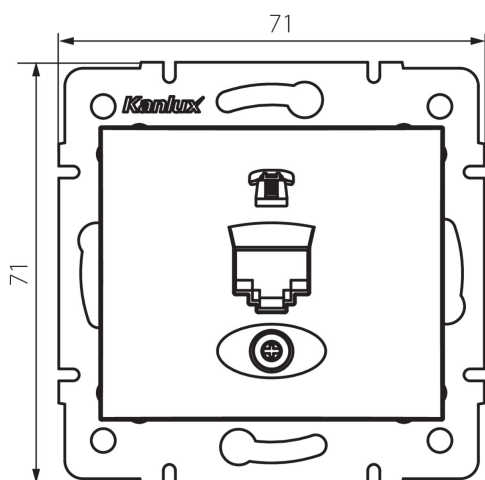

24810 DOMO 01-1370-003 kr

Telefonsteckdose, einfach (RJ11)

5905339248107

ALLGEMEINE DATEN:

Farbe: cremefarben
Einbauort: Wandeinbau
Breite [mm]: 71
Höhe (mm): 71
Durchmesser der Montagedose : 60
Anzahl der Steckdosen/Sockel: 1

TECHNISCHE DATEN:

Material: PC
Steckdosen/Sockeln Typ: Telefonbuchse RJ11
Kunststoff: PC
IP-Klasse (Schutzart): 20

LOGISTIKDATEN:

Verpackungsart: 10
Stückzahl in Zwischenverpackung: 10
Stückzahl in Großverpackung: 120
Netto-Einzelgewicht [g]: 56
Grammatur [g]: 68.5
Länge der Einzelverpackung [cm]: 10
Breite der Einzelverpackung [cm]: 4
Höhe der Einzelverpackung [cm]: 14
Kartongewicht [kg]: 8.22
Kartonbreite [cm]: 25.5
Kartonhöhe [cm]: 32
Kartonlänge [cm]: 44
Kartonvolumen [m³]: 0.035904