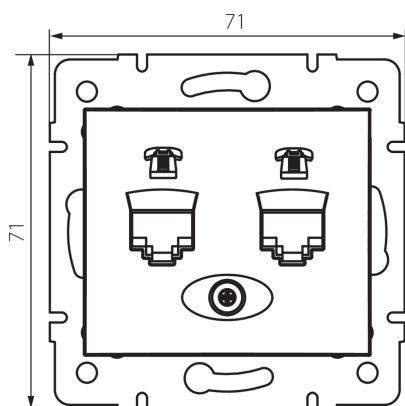

24811 DOMO 01-1380-003 kr

Doppel-Telefonsteckdose unabhängig (2xRJ11)

5905339248114

ALLGEMEINE DATEN:

Farbe: cremefarben
Einbauort: Wandeinbau
Breite [mm]: 71
Höhe (mm): 71
Durchmesser der Montagedose : 60
Anzahl der Steckdosen/Sockel: 2

TECHNISCHE DATEN:

Material: PC
Steckdosen/Sockeln Typ: separate Telefonbuchse 2x RJ11
Kunststoff: PC
IP-Klasse (Schutzart): 20

LOGISTIKDATEN:

Verpackungsart: 10
Stückzahl in Zwischenverpackung: 10
Stückzahl in Großverpackung: 120
Netto-Einzelgewicht [g]: 62
Grammatur [g]: 74.58
Länge der Einzelverpackung [cm]: 10
Breite der Einzelverpackung [cm]: 4.5
Höhe der Einzelverpackung [cm]: 14
Kartongewicht [kg]: 8.9496
Kartonbreite [cm]: 25.5
Kartonhöhe [cm]: 32
Kartonlänge [cm]: 44
Kartonvolumen [m³]: 0.035904