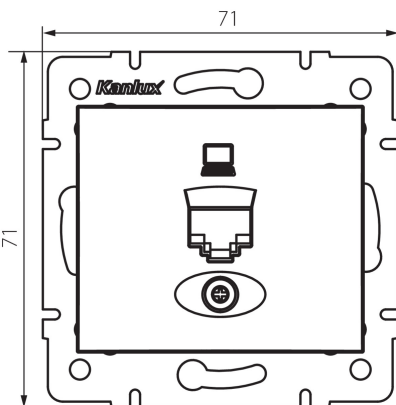

24813 DOMO 01-1400-003 kr

Einzel-Computersteckdose (RJ45Cat 6 Jack)

5905339248138

ALLGEMEINE DATEN:

Farbe: cremefarben
Einbauort: Wandeinbau
Breite [mm]: 71
Höhe (mm): 71
Durchmesser der Montagedose : 60
Anzahl der Steckdosen/Socket: 1

TECHNISCHE DATEN:

Material: PC
Steckdosen/Socketn Typ: Datendose RJ45 Cat. 6
Kunststoff: PC
IP-Klasse (Schutzart): 20

LOGISTIKDATEN:

Verpackungsart: 10
Stückzahl in Zwischenverpackung: 10
Stückzahl in Großverpackung: 120
Netto-Einzelgewicht [g]: 56
Grammatur [g]: 68.58
Länge der Einzelverpackung [cm]: 9
Breite der Einzelverpackung [cm]: 4
Höhe der Einzelverpackung [cm]: 13
Kartongewicht [kg]: 8.2296
Kartonbreite [cm]: 25.5
Kartonhöhe [cm]: 32
Kartonlänge [cm]: 44
Kartonvolumen [m³]: 0.035904