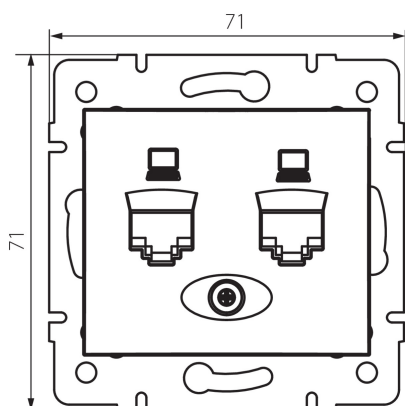

24815 DOMO 01-1420-003 kr

Unabhängige Doppel-Netzwerksteckdose (2x RJ45Cat 6 Jack)

5905339248152

ALLGEMEINE DATEN:

Farbe: cremefarben
Einbauort: Wandeinbau
Breite [mm]: 71
Höhe (mm): 71
Durchmesser der Montagedose : 60
Anzahl der Steckdosen/Socket: 2

TECHNISCHE DATEN:

Material: PC
Steckdosen/Socketn Typ: separate Datendose 2xRJ45 Cat. 6
Kunststoff: PC
IP-Klasse (Schutzart): 20

LOGISTIKDATEN:

Verpackungsart: 10
Stückzahl in Zwischenverpackung: 10
Stückzahl in Großverpackung: 120
Netto-Einzelgewicht [g]: 64
Grammatur [g]: 76.67
Länge der Einzelverpackung [cm]: 9
Breite der Einzelverpackung [cm]: 5
Höhe der Einzelverpackung [cm]: 13
Kartongewicht [kg]: 9.2004
Kartonbreite [cm]: 25.5
Kartonhöhe [cm]: 32
Kartonlänge [cm]: 44
Kartonvolumen [m³]: 0.035904