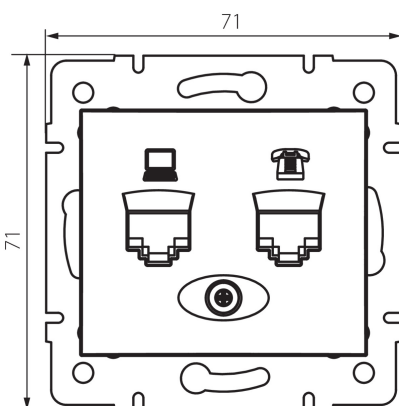

24816 DOMO 01-1430-003 kr

Netzwerk- und Telefonsteckdose (RJ45 Cat 5e+RJ11)

5905339248169

ALLGEMEINE DATEN:

Farbe: cremefarben
Einbauort: Wandeinbau
Breite [mm]: 71
Höhe (mm): 71
Durchmesser der Montagedose : 60
Anzahl der Steckdosen/Socket: 2

TECHNISCHE DATEN:

Material: PC
Steckdosen/Socketn Typ: Telefonbuchse + Datendose RJ45
 Cat. 5e; RJ11
Kunststoff: PC
IP-Klasse (Schutzart): 20

LOGISTIKDATEN:

Verpackungsart: 10
Stückzahl in Zwischenverpackung: 10
Stückzahl in Großverpackung: 120
Netto-Einzelgewicht [g]: 64
Grammatur [g]: 76.67
Länge der Einzelverpackung [cm]: 9
Breite der Einzelverpackung [cm]: 5
Höhe der Einzelverpackung [cm]: 13
Kartongewicht [kg]: 9.2004
Kartonbreite [cm]: 25.5
Kartondhöhe [cm]: 32
Kartonlänge [cm]: 44
Kartonvolumen [m³]: 0.035904